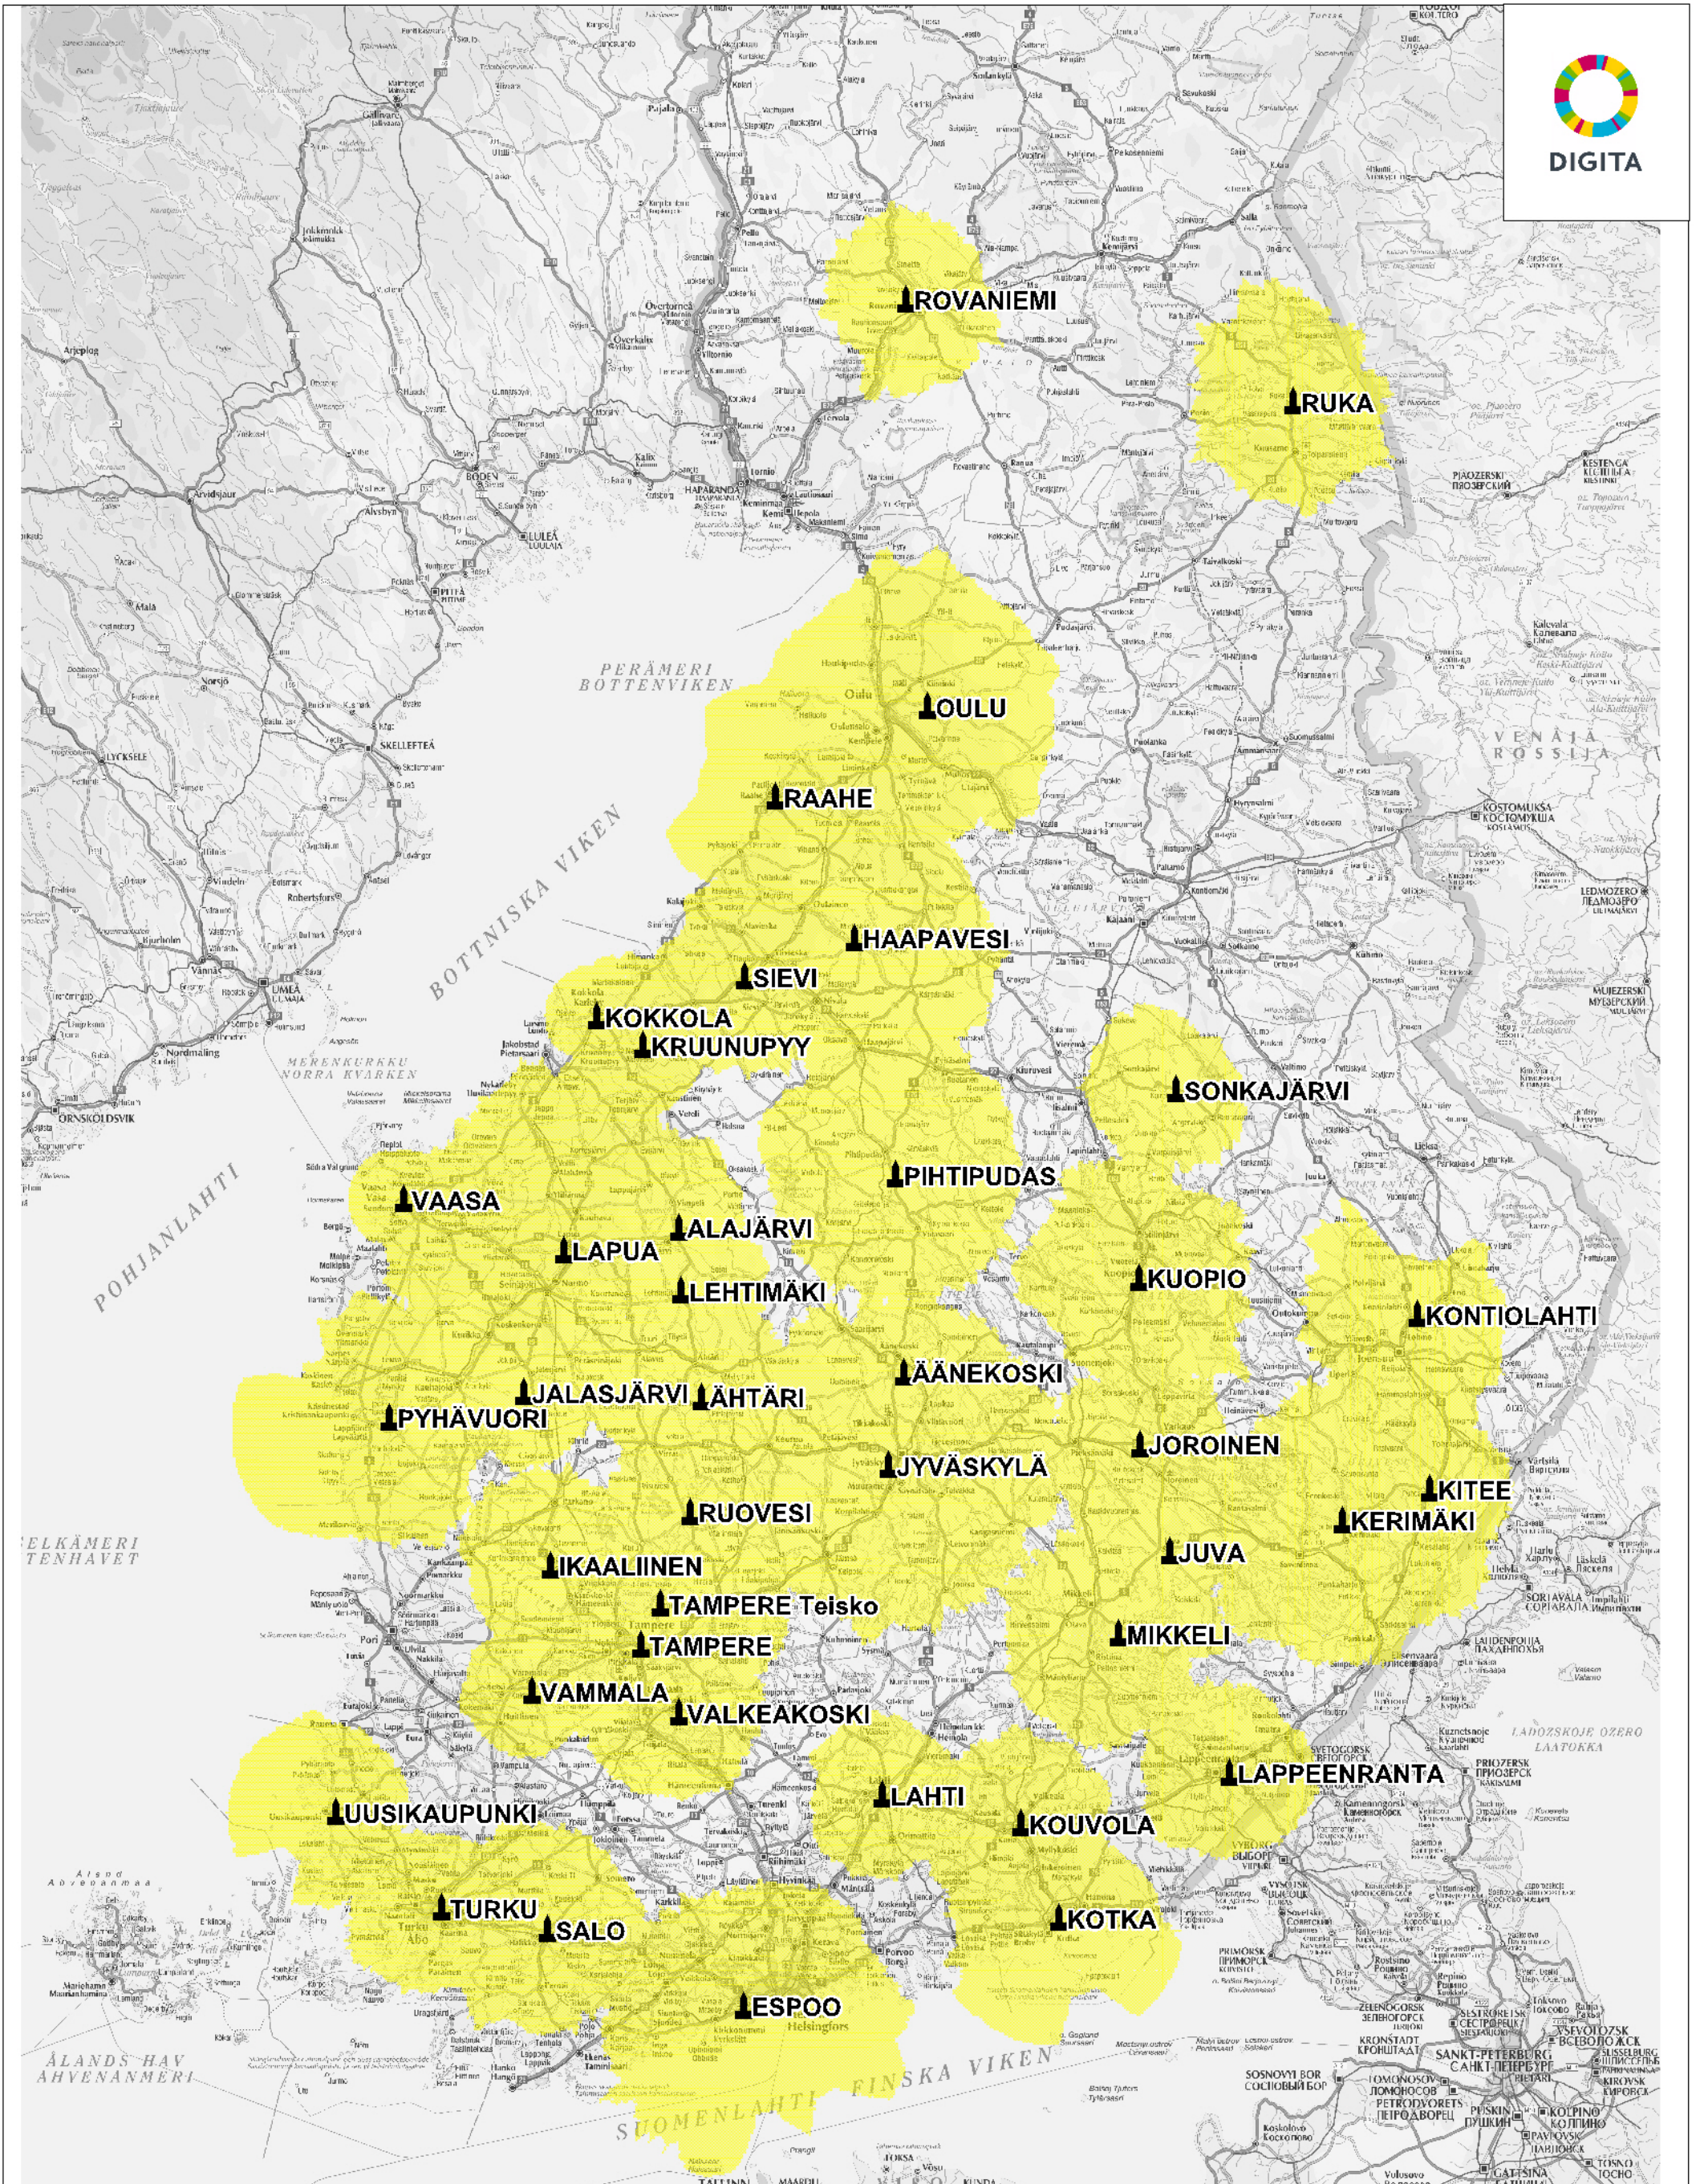

# Radio City

Laskennallinen kohinarajoitteinen peittoalue 48 dBuV/m  
Väestöpeitto asuinpaikan mukaan Suomessa 4 501 000

DIGITA

29.4.2015

Pohjakartta © Karttakeskus